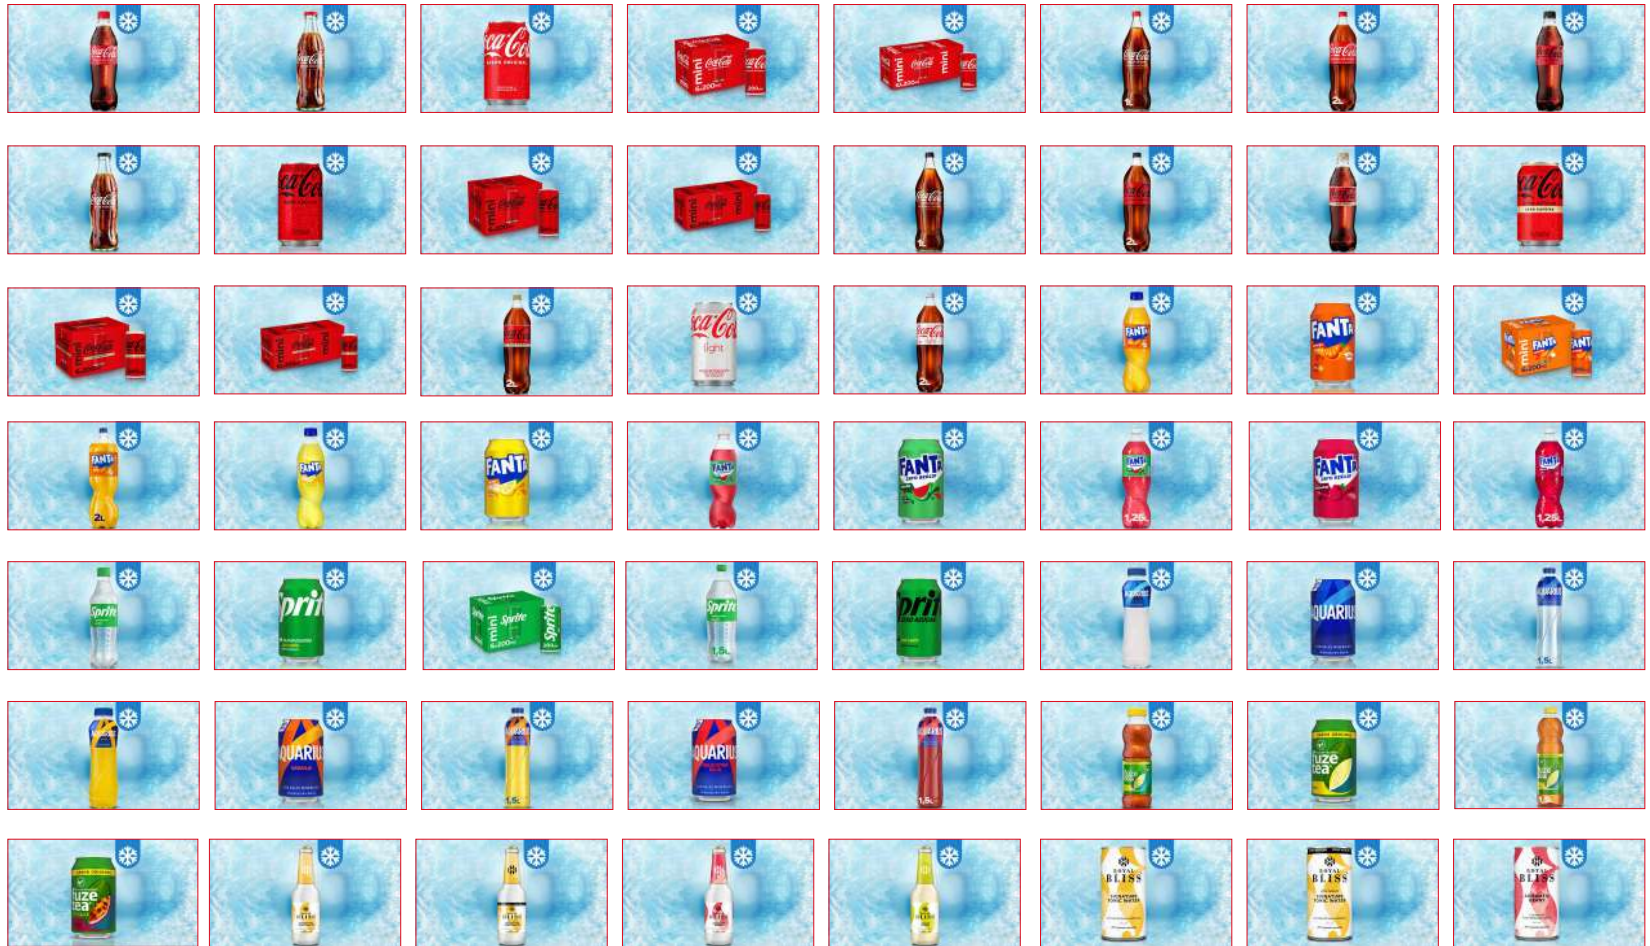

* FONDO AZUL RECOMENDADO

Click en la imagen para descargarla.