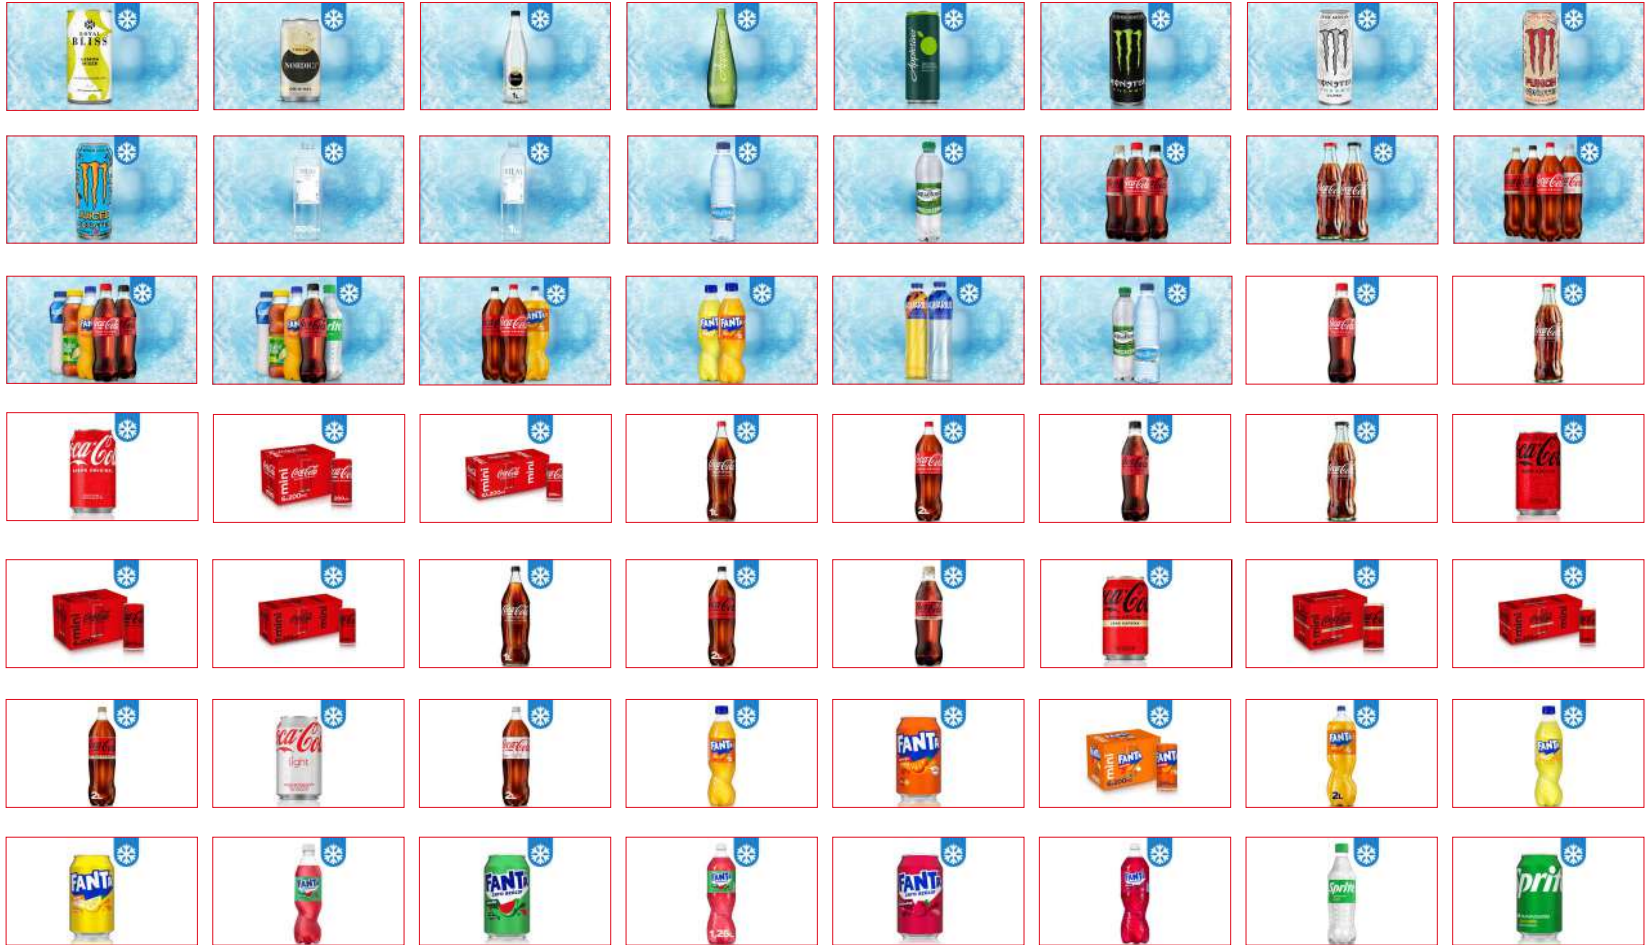

* FONDO AZUL RECOMENDADO

Click en la imagen para descargarla.