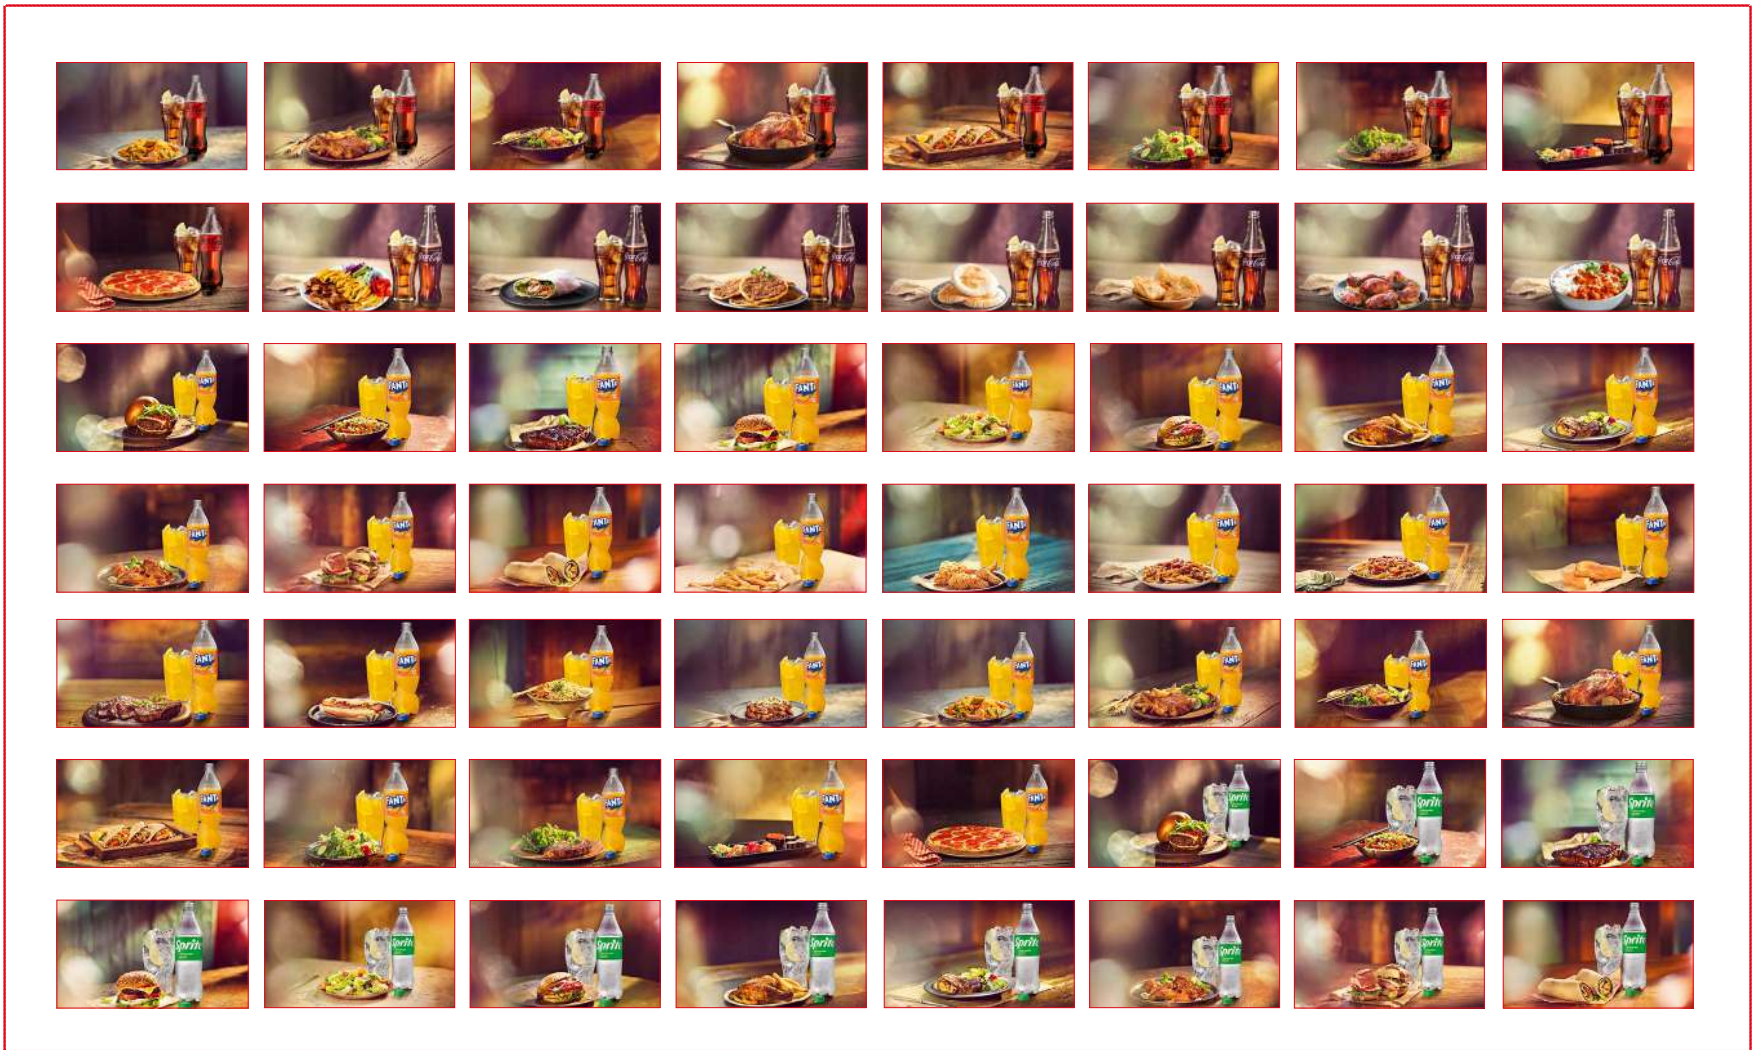

Click en la imagen para descargarla.