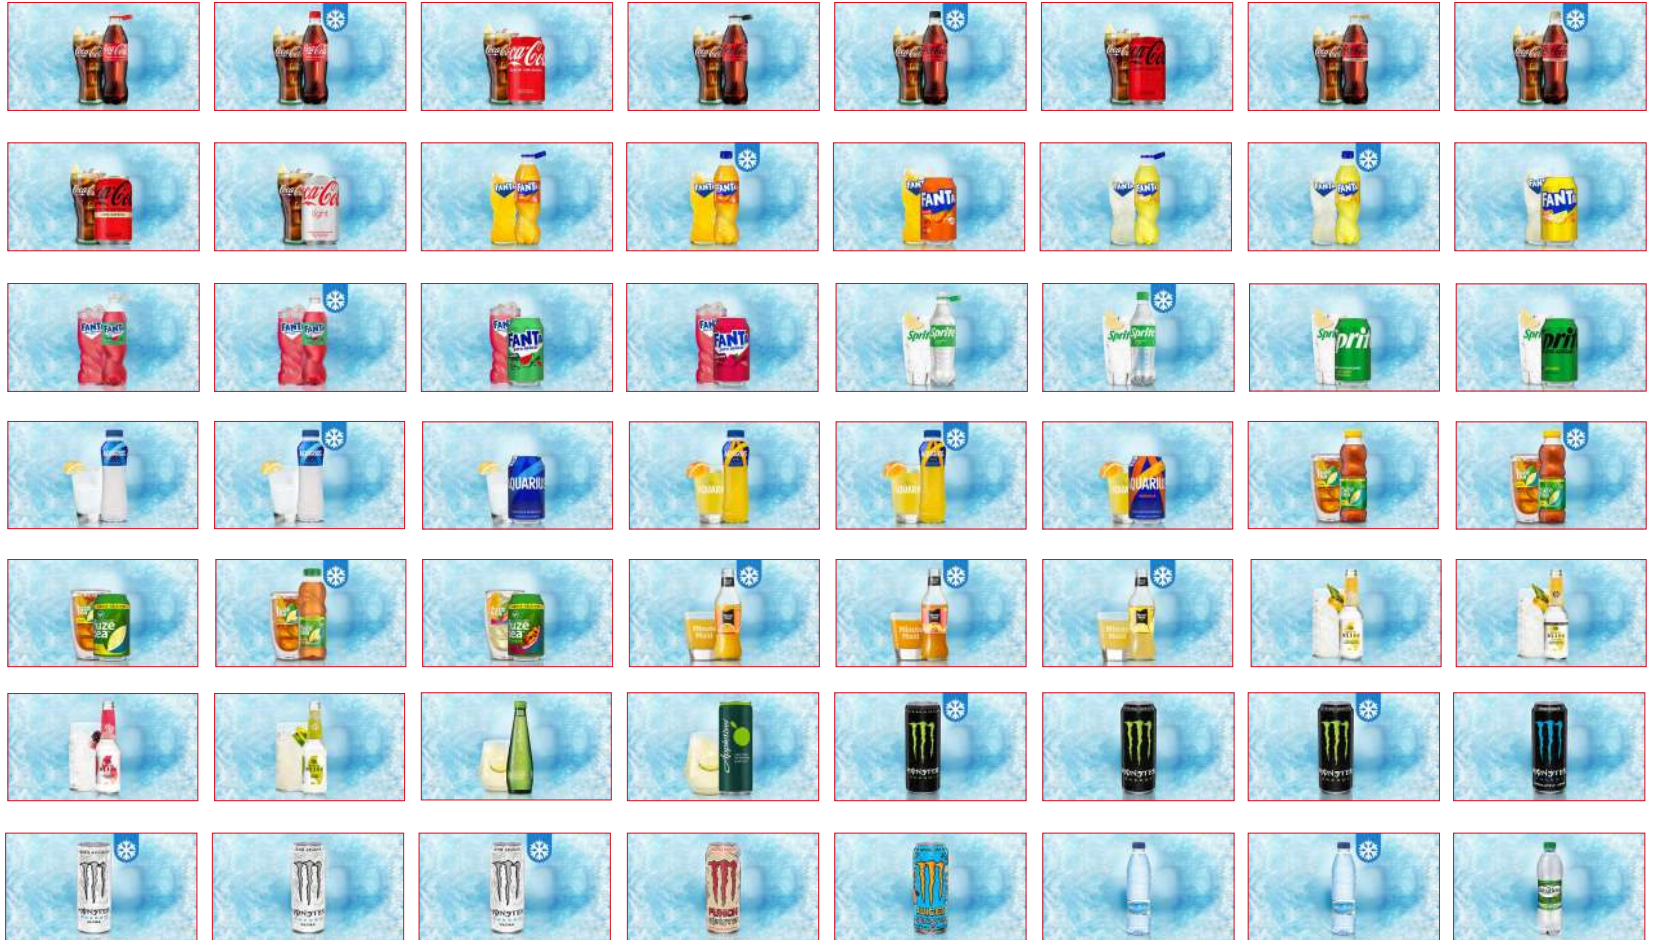

* FONDO AZUL RECOMENDADO

Click en la imagen para descargarla.