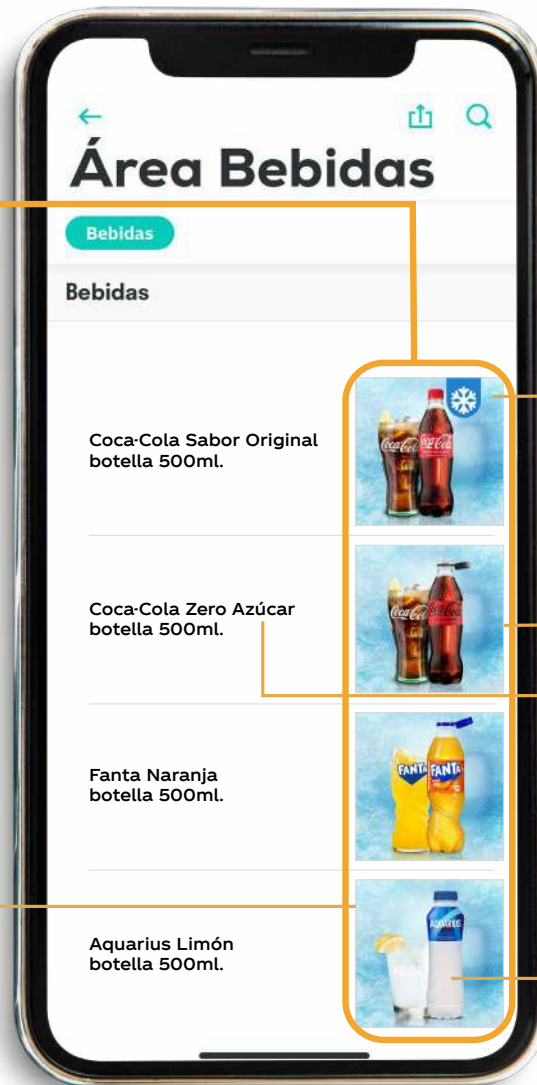

Se realizaron comparativas visuales en un entorno real “mobile” midiendo la motivación a la compra, tanto en el área de bebidas como en el área de menús comida + bebida. Los resultados se pueden ver en las siguientes páginas, estos insights han ayudado a mejorar la manera de comunicar con el shopper, para lograr la mejor experiencia de compra posible aumentando la incidencia de la misma.

(GfK, estudio on-line para una base de usuarios frecuentes de delivery · uso en <6 meses · observado no declarado; muestra: 845 con representatividad para todos los agregadores).

DESCARGAR EN ESPAÑOL

DESCARGAR EN INGLÉS

Click en el recuadro para descargar la infografía

#1 EL PRODUCTO

LA FORMA DE REPRESENTAR EL PRODUCTO ES LA VARIABLE Nº 1 EN IMPORTANCIA

+30%^{PP}
EN INTENCION DE COMPRA

+22%^{PP}
EN INTENCION DE COMPRA

#2

FONDO

#3

EL SÍMBOLO LLEVA CLARAMENTE AL CONCEPTO DEL PRODUCTO ENTREGADO FRÍO/LISTO PARA CONSUMIDOR
95% DE LOS ENCUESTADOS LO MENCIONA DE MANERA ESPONTÁNEA
SOLO SE DEBE AÑADIR CUANDO SE GARANTICE LA ENTREGA EN FRÍO